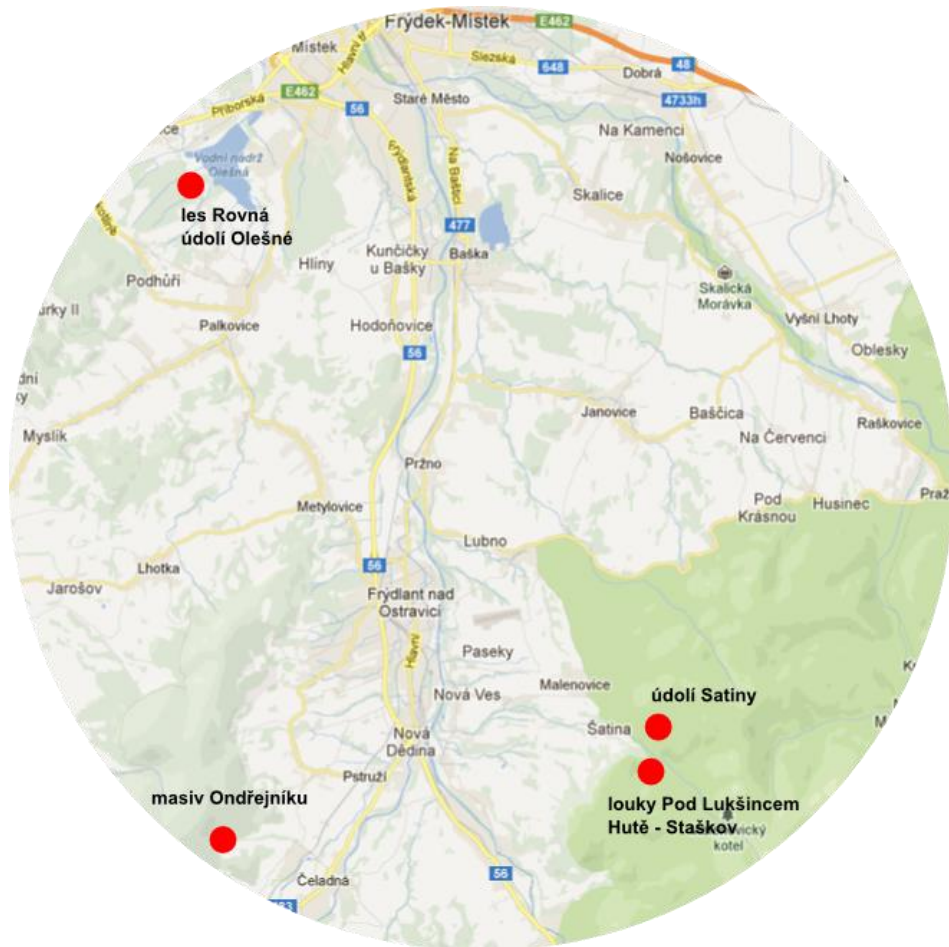

<i>Thesium</i>		Středoevropské země					
		CZ ²	SVK ¹	GE	AU	PO	HU
<i>alpinum</i>	VU	-	-	VU	-	CR	*
<i>arvense</i>	CR	-	VU	-	VU	*	-
<i>bavarum</i>	EN	-	*	-	-	*	CR
<i>dollineri</i>	CR	§1	EN	*	EN	*	NT
<i>ebracteatum</i>	CR	§1	RE	CR	CR	VU	*
<i>linophyllum</i>	VU	-	-	VU	VU	-	-
<i>pyrenaicum</i>	EN	-	RE	VU	VU	RE	*
<i>rostratum</i>	CR	§1	*	VU	-	*	*

- druh není veden v seznamu, * druh se na území státu nevyskytuje

Tab. 1: Stupeň ohrožení ve střední Evropě

Obr. 2,3: Rozšíření v ČR do roku 2010, V. Dvořák

Rozšíření SV Morava

Lokalita	1. doklad	poslední
Masiv Ondřejníku	1881	1940
Palkovice „Hrbuňa“?	1903	1903
Zelinkovice Les Rovná (Rovňa)	1890	1941
Malenovice Hutě	1971	1982
Malenovice Ondrášovo údolí - Staškov	1902	1902
Malenovice Pod Lukšincem	1958	1994*
Malenovice „za vodopády Satiny“	1939	1953