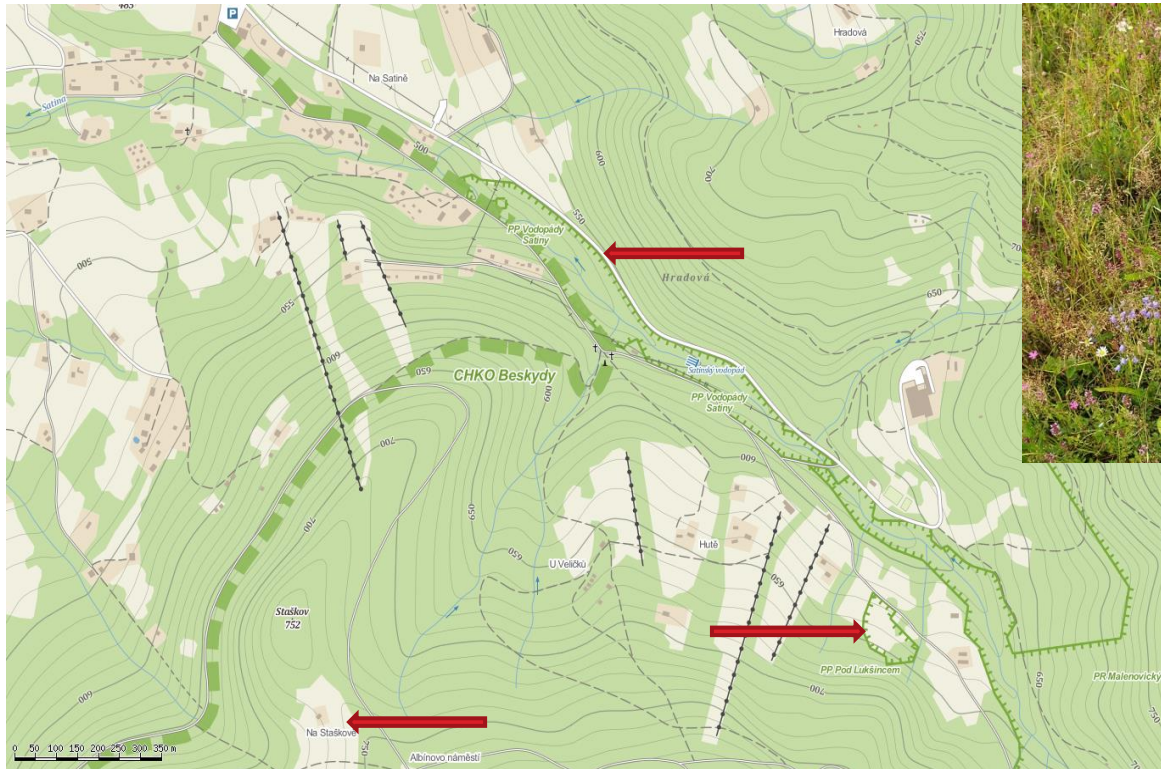

Kdy a kde hledat?

Vegetace sv. *Violin caninae* a sv. *Cynosurion*, © M. Duchoslav

I II III IV V VI VII VIII IX X XI XII