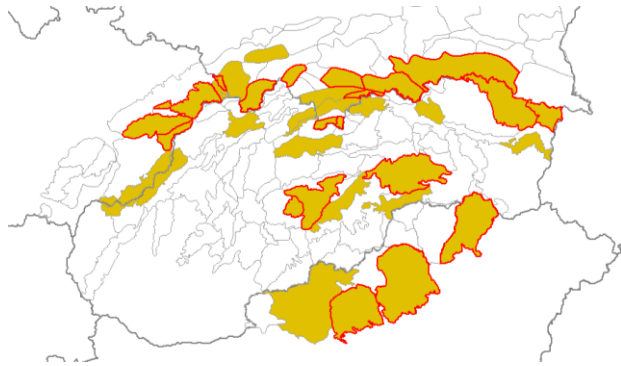

Šíření: myrmekochorie, hydrochorie

Jak se pozná?

Thesium pyrenaicum

Baden-Württemberg, © Thomas Meyer

- Všesměrné (3D) květenství
- Obvykle jen květy 5četné
- Okvětí za plodu 1,5x delší než eliptický plod

Thesium alpinum

Hrubý Jeseník, © V. Dvořák, F. Trnka

- Jednostranné (2D) květenství
- Vždy i květy 4četné
- Okvětí za plodu až 2x delší než kulovitý plod

V Beskydech neroste. 😊

Rozšíření a ohrožení

Obr. 1: *Violion caninae* Karpaty, © carpat.es.org

- druh není veden v seznamu, * druh se na území státu nevyskytuje

Tab. 1: Stupeň ohrožení ve střední Evropě

Obr. 2,3: Rozšíření v ČR do roku 2010, V. Dvořák

Rozšíření SV Morava

Lokalita	1. doklad	poslední
Masiv Ondřejníku	1881	1940
Palkovice „Hrbuňa“?	1903	1903
Zelinkovice Les Rovná (Rovňa)	1890	1941
Malenovice Hutě	1971	1982
Malenovice Ondrášovo údolí - Staškov	1902	1902
Malenovice Pod Lukšincem	1958	1994*
Malenovice „za vodopády Satiny“	1939	1953