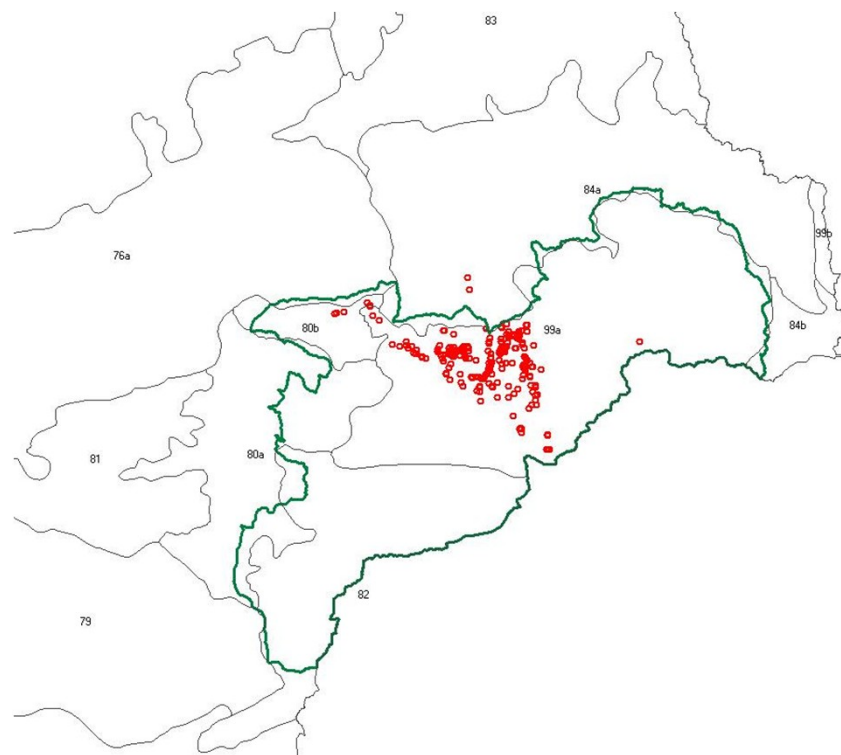

Aconitum firmum subsp. *moravicum* Skalický oměj tuhý moravský

Ekologie:

- vlhké lesní světliny, okraje lesních prameništ', vysokobylinné porosty v potočnických žlebech a nivách horských potoků v komplexu horských bučin, smrčín, a suťových lesů
- opuštěné horské louky, lesní okraje, okraje lesních cest, vlhké příkopy

NDOP: ca 700 záznamů

MOD: 250 lokalit, ca 15000 rostlin

ČNFD: 3 fytocenologické zápisy

- 105 fytoocenologických zápisů (12 lesních)
- Turboveg (Hennekens et Schaminée 2001)
Juice (Tichý 2002)
- Klasifikace Twinspan (Hill 1979)
- Automatická klasifikace - expertní systém
Vegetace ČR (Chytrý 2007)